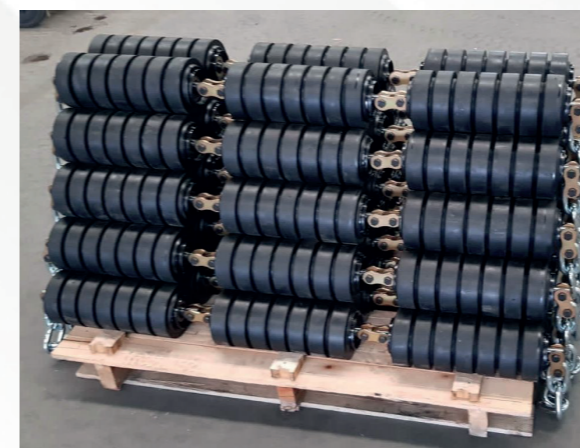

ROLOS CATENÁRIO